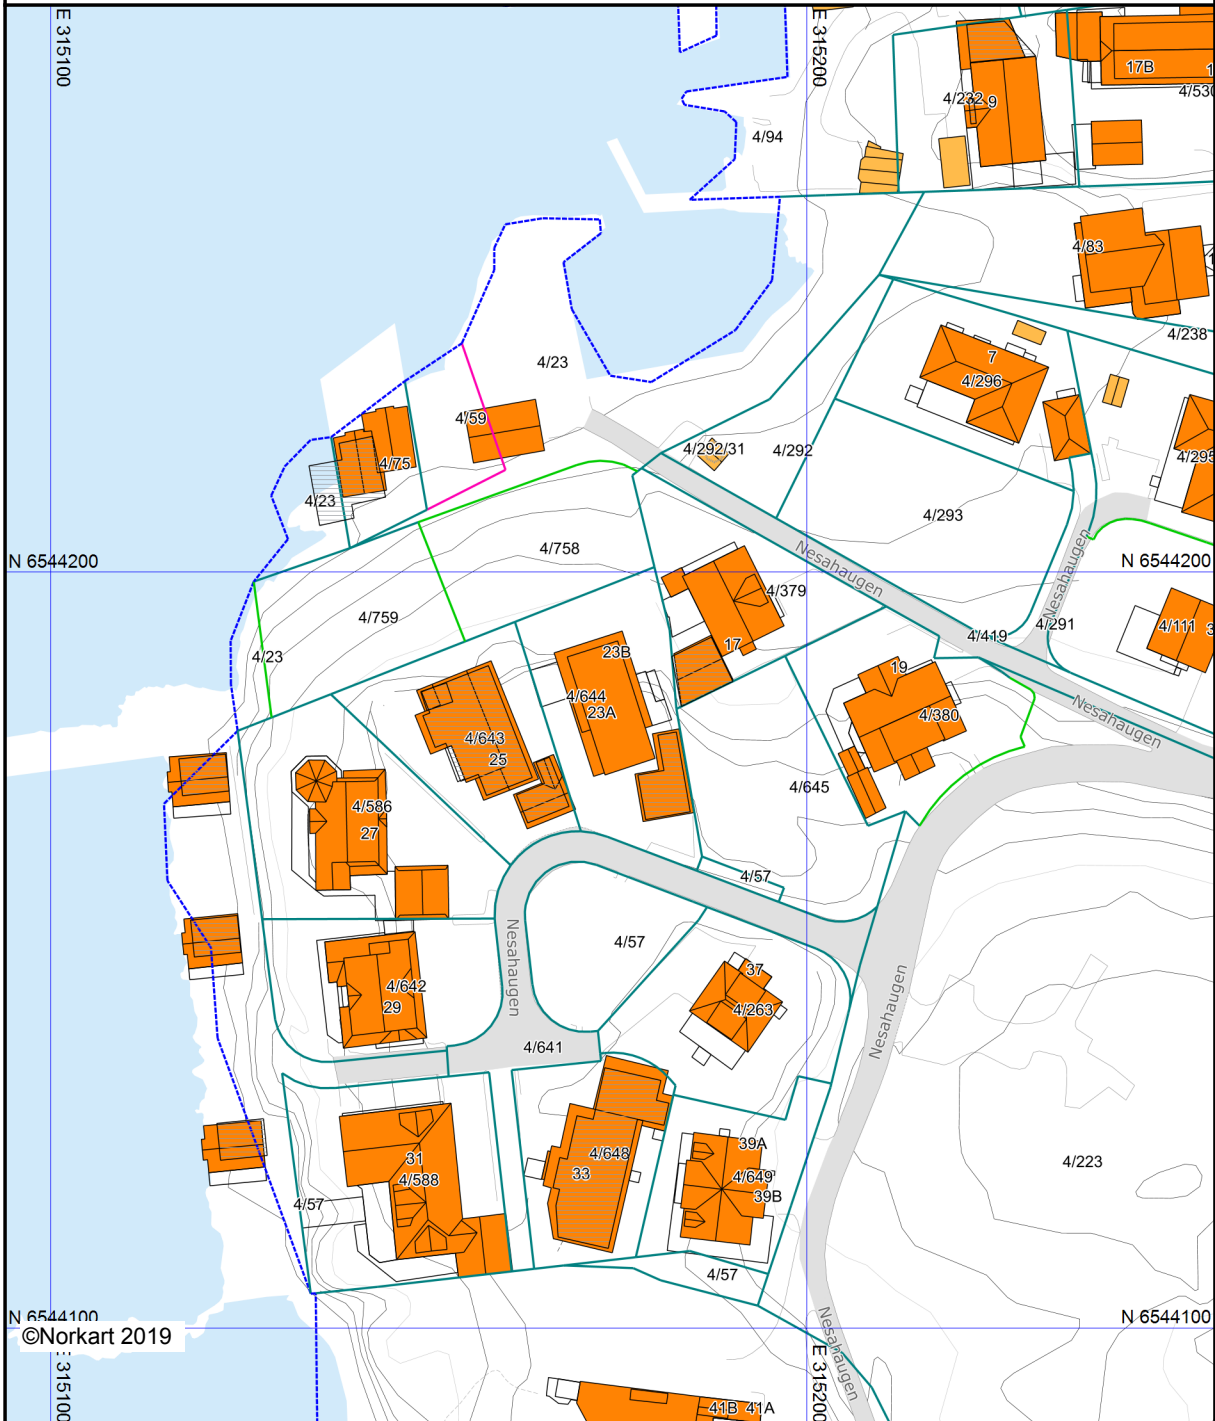

Stavanger kommune

Grunnkart

Eiendom: 4/644
Adresse: Nesahaugen 23A
Dato: 08.08.2019
Målestokk: 1:1000

UTM-32

- | | | | |
|---|--|------------------------|----------------------|
| Eiendomsgr. nøyaktig <= 10 cm | Eiendomsgr. mindre nøyaktig >200<=500 cm | Eiendomsgr. omtvistet | Hjelpelinje vannkant |
| Eiendomsgr. middels nøyaktig >10<=30 cm | Eiendomsgr. lite nøyaktig >=500 cm | Hjelpelinje veikant | Hjelpelinje fiktiv |
| Eiendomsgr. mindre nøyaktig >30<=200 cm | Eiendomsgr. uviss nøyaktighet | Hjelpelinje punktbeste | |

©Norkart 2019

Det tas forbehold om at det kan forekomme feil, mangler eller avvik i kartet. Spesielt gjelder dette usikre eiendomsgrenser. Dette kartet kan ikke brukes som erstatning for situasjonskart i byggesaker.