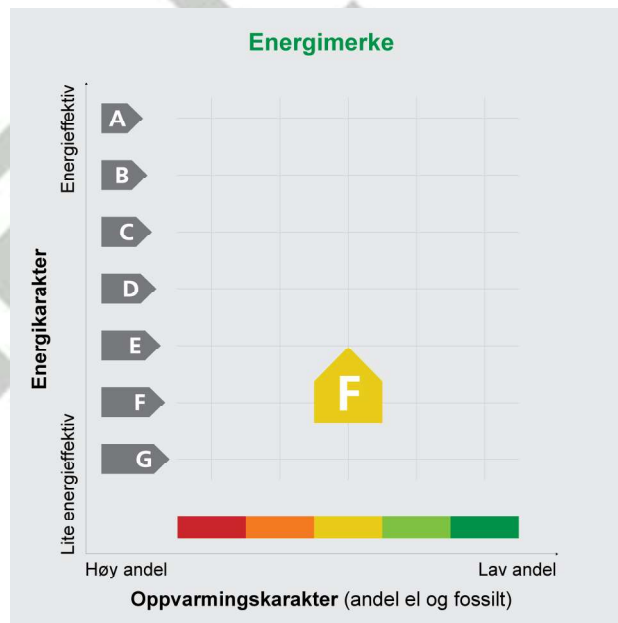

ENERGIATTEST

Adresse	Kleppahaugen 3
Postnr	5350
Sted	BRATTHOLMEN
Andels-/leilighetsnr.	/
Gnr.	43
Bnr.	367
Seksjonsnr.	
Festenr.	
Bygn. nr.	175641564
Bolignr.	H0101
Merkenr.	
Dato	

Innmeldt av

Energimerket angir boligens energistandard. Energimerket består av en energikarakter og en oppvarmingskarakter, se i figuren. Energimerket symboliseres med et hus, hvor fargen viser oppvarmingskarakter, og bokstaven viser energikarakter.

Energikarakteren angir hvor energieffektiv boligen er, inkludert oppvarmingsanlegget. Energikarakteren er beregnet ut fra den typiske energibruken for boligtypen. Beregningene er gjort ut fra normal bruk ved et gjennomsnittlig klima. Det er boligens energimessige standard og ikke bruken som bestemmer energikarakteren. A betyr at boligen er energieffektiv, mens G betyr at

boligen er lite energieffektiv. En bolig bygget etter byggeforskriftene vedtatt i 2010 vil normalt få C.

Oppvarmingskarakteren forteller hvor stor andel av oppvarmingsbehovet (romoppvarming og varmtvann) som dekkes av elektrisitet, olje eller gass. Grønn farge betyr lav andel el, olje og gass, mens rød farge betyr høy andel el, olje og gass. Oppvarmingskarakteren skal stimulere til økt bruk av varmepumper, solenergi, biobrensel og fjernvarme.