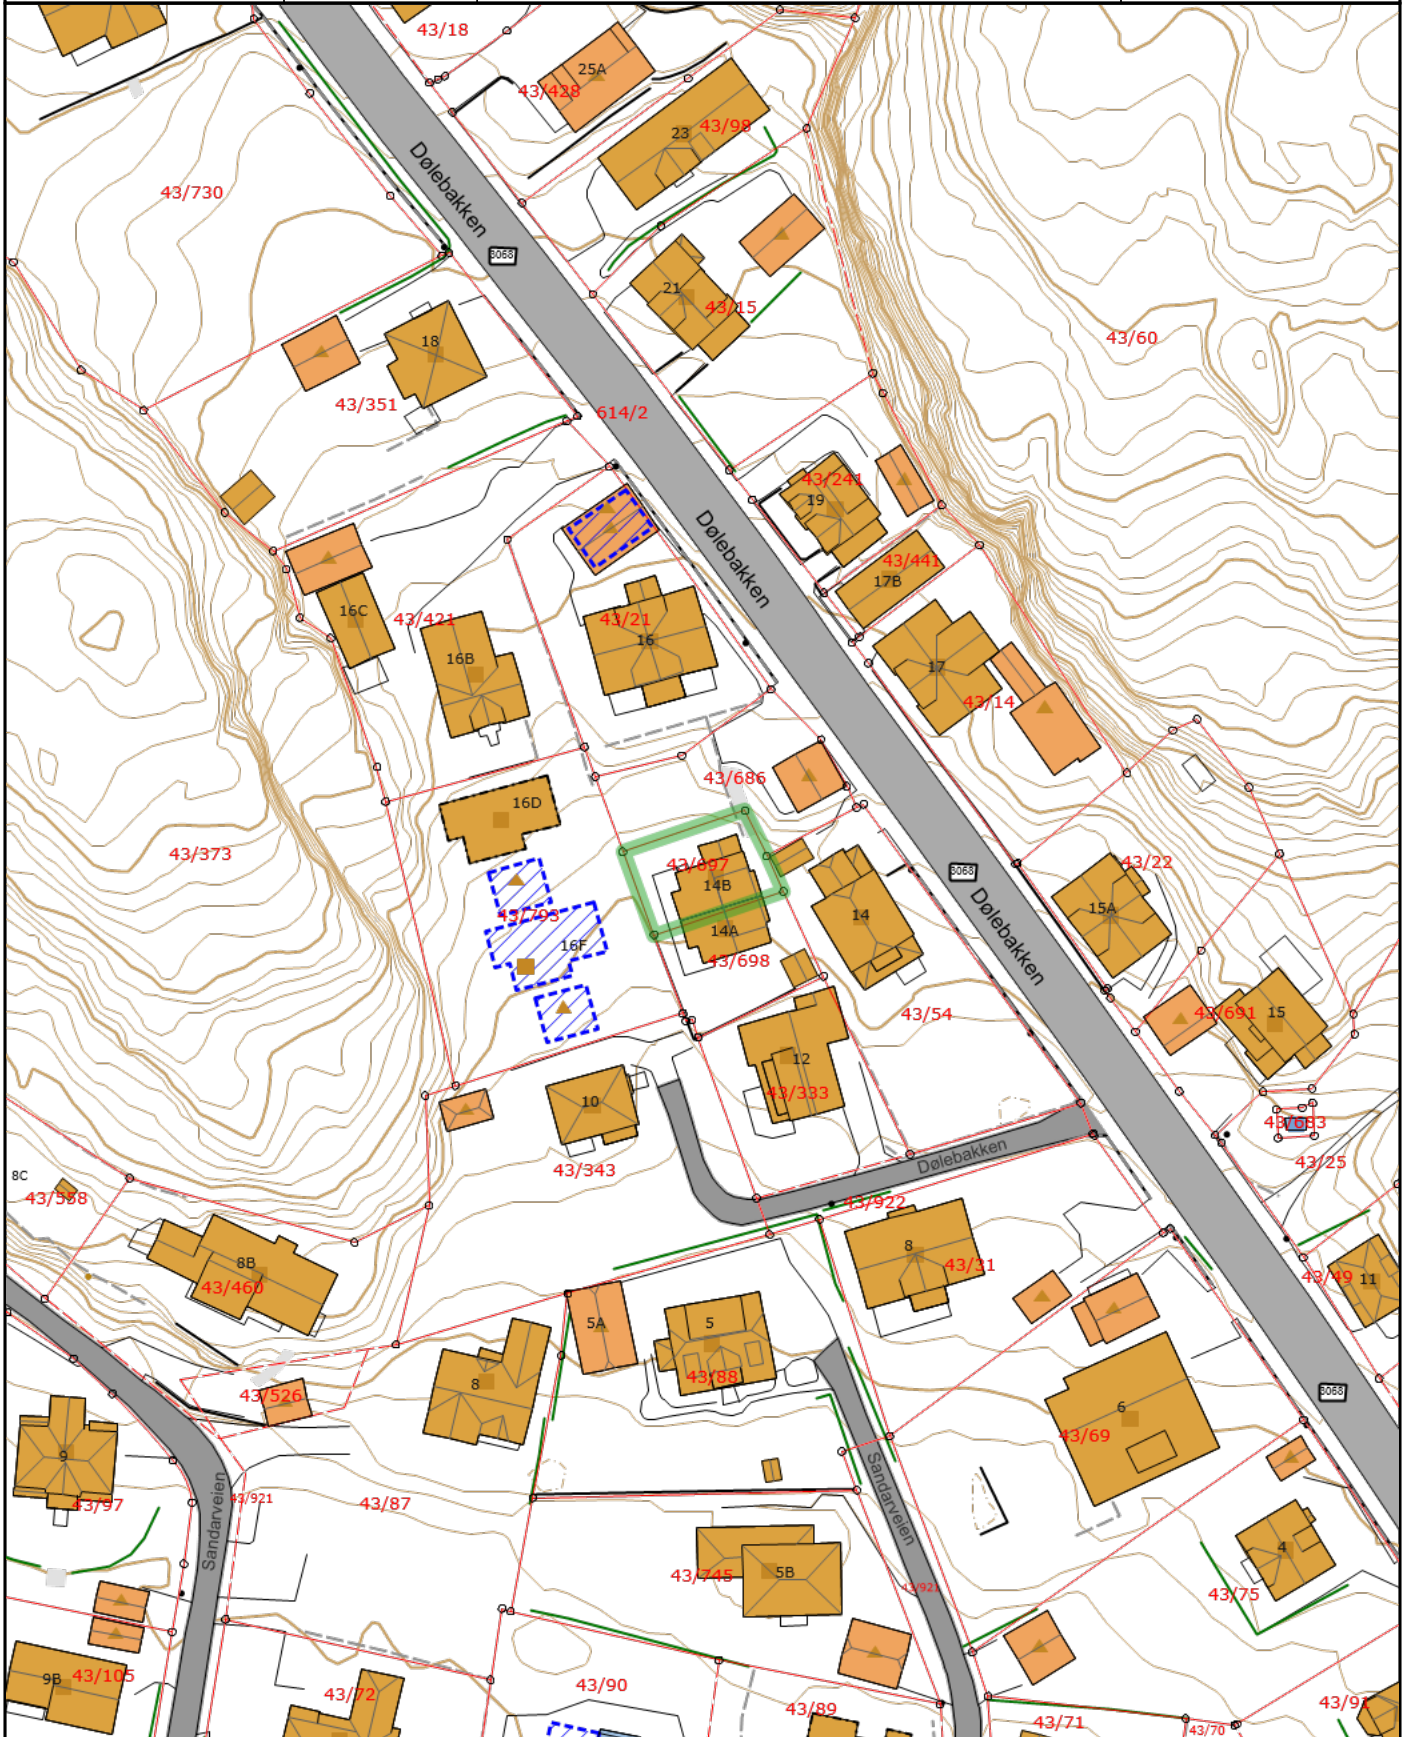

Sandefjord  
kommune

# Grunnkart

Eiendom: Gnr: 43 Bnr: 697 Fnr: 0 Snr: 0

Adresse: Dølebakken 14B  
3215 SANDEFJORD

Annen info:

Målestokk  
1:1000

# Tegnforklaring

Husnummer	Husnummer med bokstav	Fylkesvegboks
Fylkesveg gatenavn.	Kommunalveg gatenavn.	Matrikelnummer
 Bygningsavgrensningiltak	 Bygningsdelelinje	 Bygningslinje
 Låvebru	 Mønelinje	 Takkant
 Takoverbyggkant	 Taksprang	 Trapp inntill bygg
 Veranda	 Bolig.	 Garasje og uthus
 Annen næring	 Godkjent byggesak	 Innmålt grensepunkt
 Eiendomsgrense god nøyaktighet	 Eiendomsgrense dårlig nøyaktighet	 Eiendomsgrense generert
 Eiendomsgrense fiktiv	 Eiendomsgrense fiktiv	 Bygningsomriss
 Bolig	 Udefinerte bygg	 Garasje og uthus
 Annen næring	 Hekk	 Eiendomsteig
 EI_Belysningspunkt	 Mast Fot	 Trase
 AnnetGjerde	 Loddrett mur	 Frittstående trapp
 Vegdekkekant	 Gangvegkant	 Vegkantavkjørsel
 Annet vegareal avgrensning	 Fortauskant	 Fylkesveg
 Kommunal veg	 Veg	 Forsenkningskurve
 Høydekurve	 Høydekurve 5 m	 Kommune