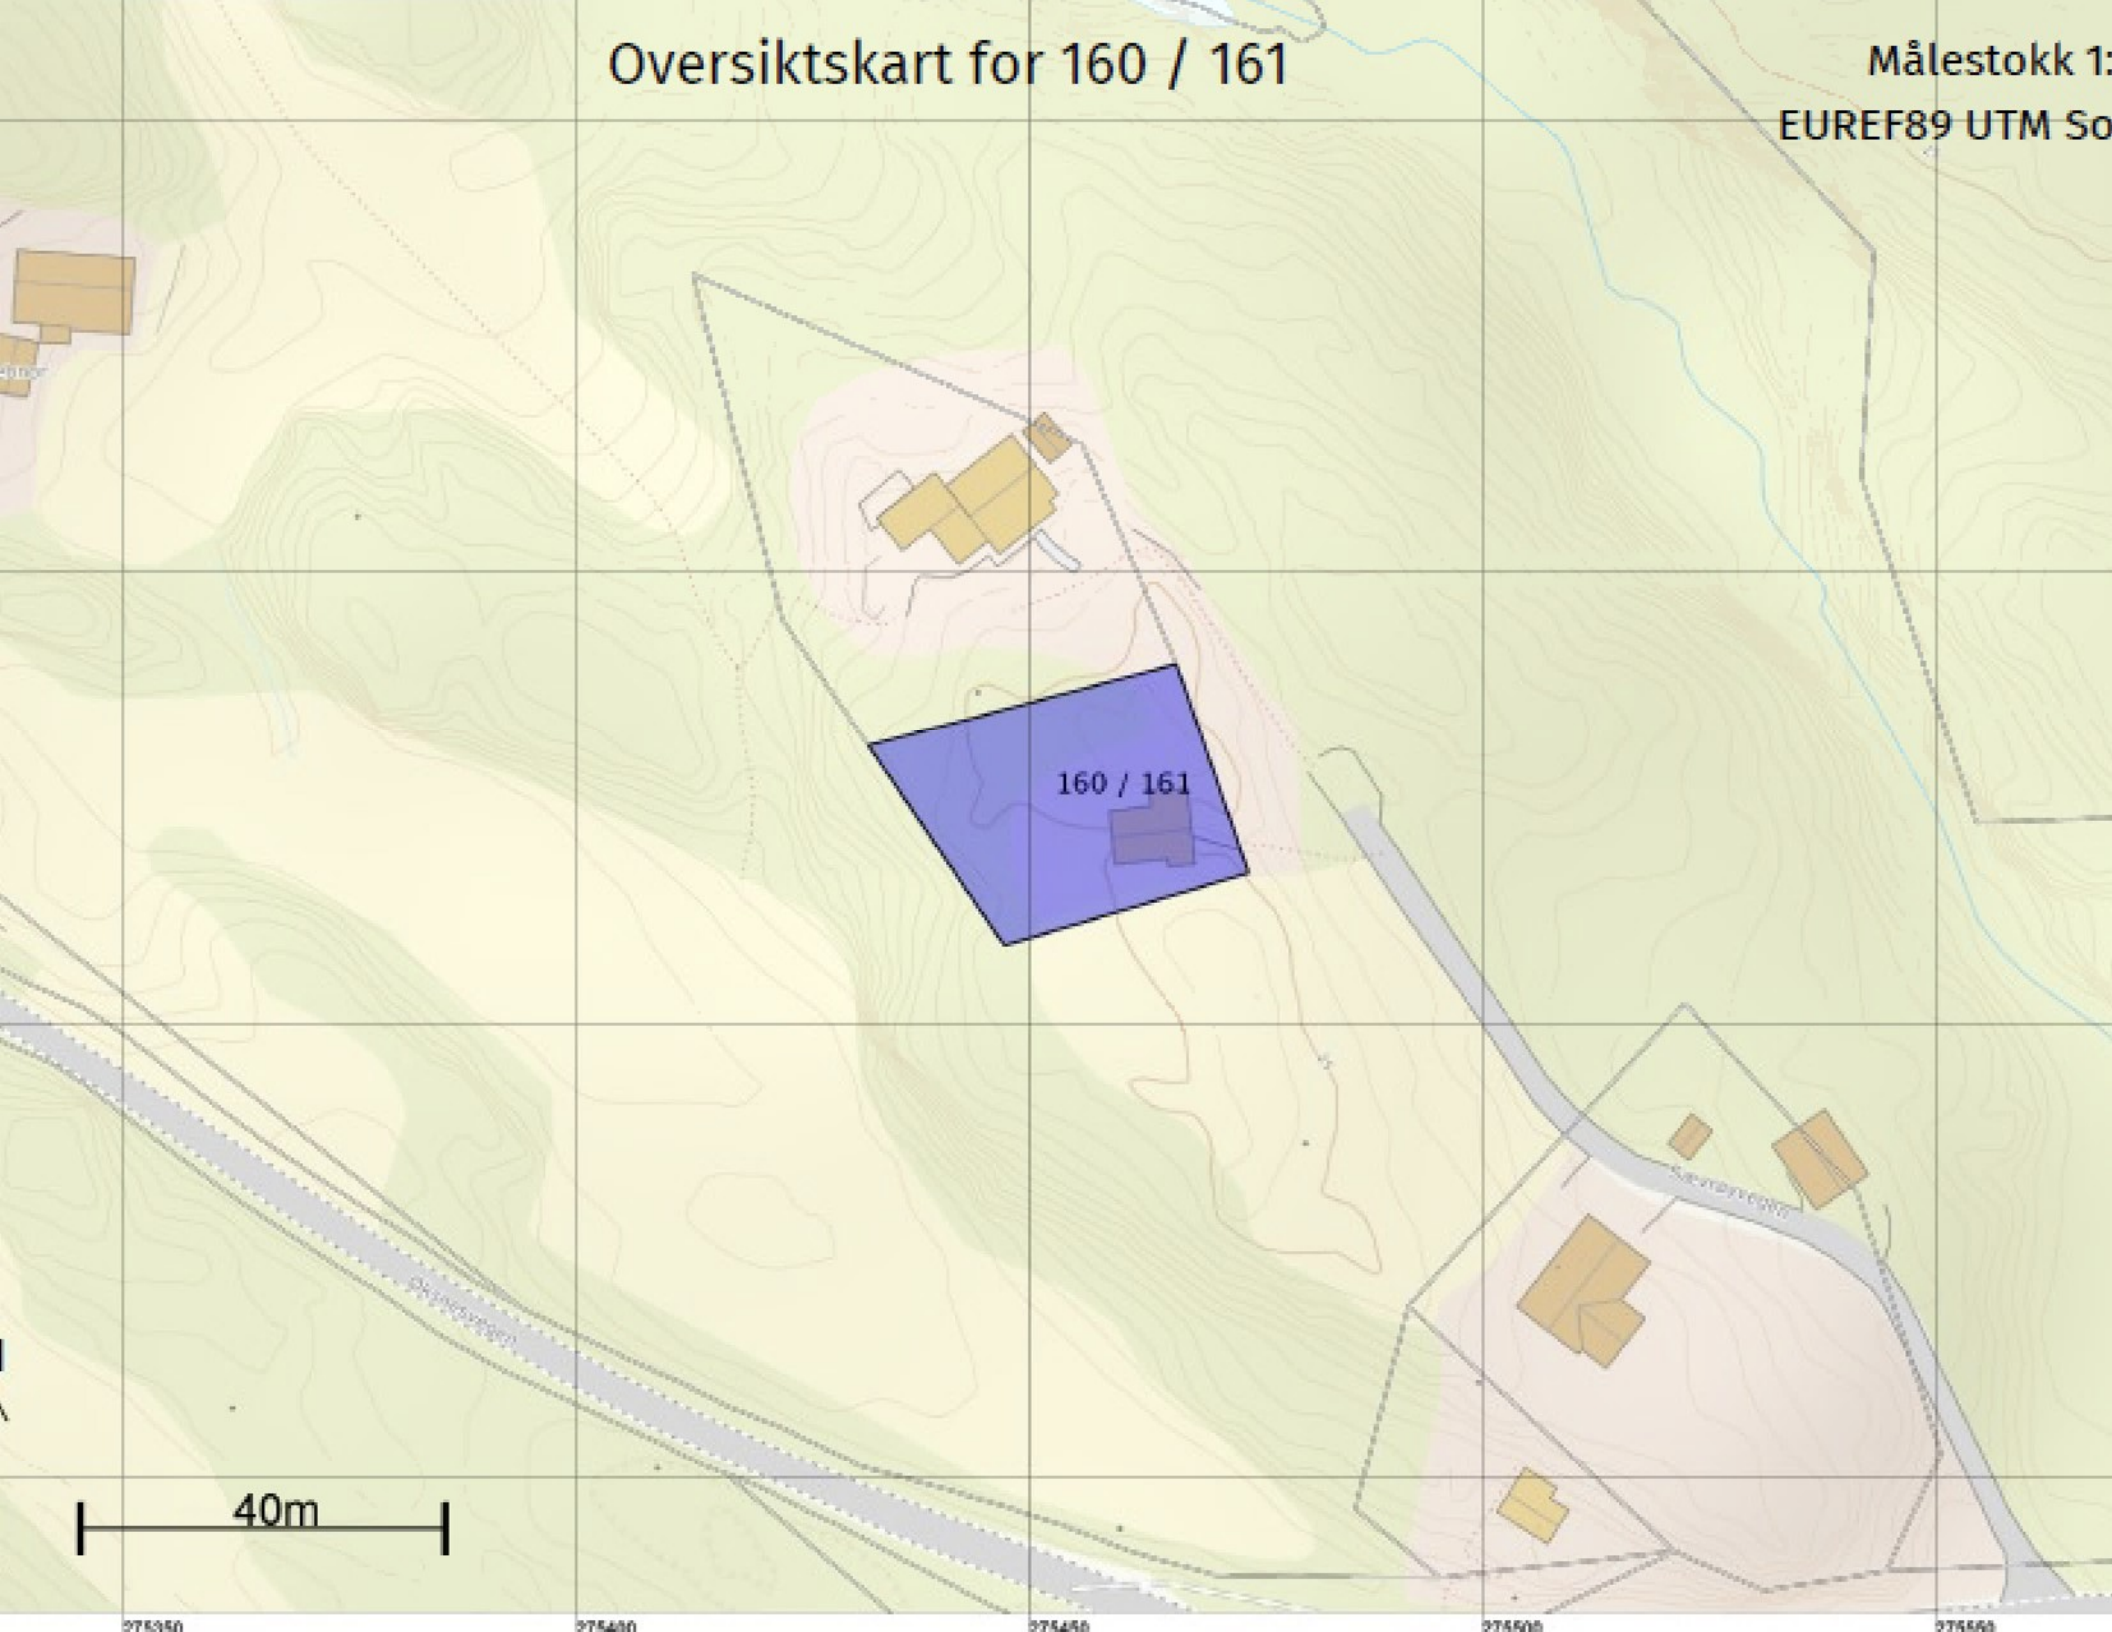

# Oversiktskart for 160 / 161

Målestokk 1:  
EUREF89 UTM So

40m

275350 275400 275450 275500 275550